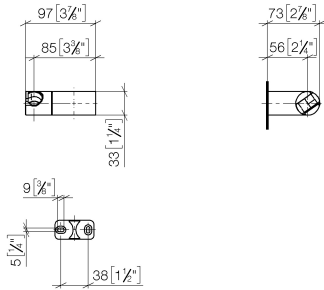

28 060 970

- schwenkbar 75°

Passt zu: IMO, LULU, MADISON, MEM,
TARA, CL.1, LISSÉ, VAIA, META, CYO

	Platin gebürstet	28 060 970-06
	Chrom	28 060 970-00
	Platin	28 060 970-08
	Dark Brass matt	28 060 970-16
	Dark Chrome	28 060 970-19
	Light Gold	28 060 970-26
	Light Gold gebürstet	28 060 970-27
	Messing gebürstet (23kt Gold)	28 060 970-28
	Schwarz matt	28 060 970-33
	Bronze gebürstet	28 060 970-42
	Champagne gebürstet (22kt Gold)	28 060 970-46
	Champagne (22kt Gold)	28 060 970-47
	Chrom gebürstet	28 060 970-93
	Dark Platin gebürstet	28 060 970-99

28 060 970

mm [inches]

28 060 970

Ersatzteile für die
anderen
Oberflächenvarianten
finden Sie hier:
Chrom

Ersatzteilstückliste

Nr.	Artikelnummer	Benennung	Verbaumenge	Lieferzeit
1	09 12 12 212 90	Huelse	1	2
2	09 31 11 009 90	Stift	2	2
3	05 30 31 025 00 90	Befestigungssatz	1	2
4	08 30 11 563 90	Halter	1	2