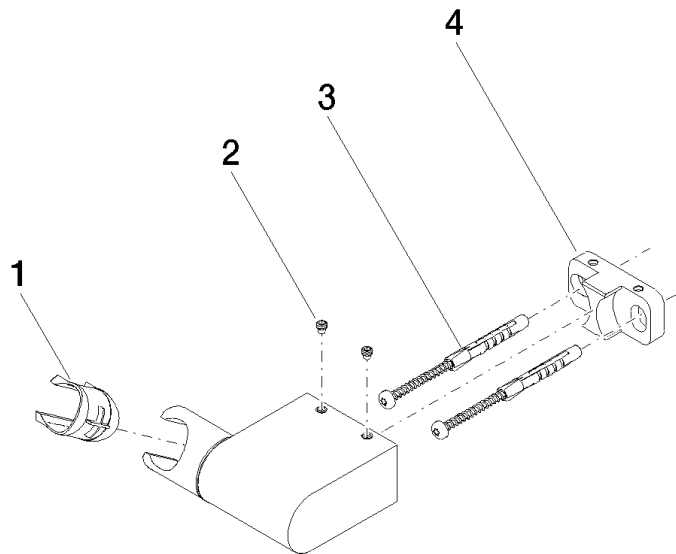

28 060 970

- schwenkbar 75°

Passt zu: IMO, LULU, MADISON, MEM,
TARA, CL.1, LISSÉ, VAIA, META, CYO

	Platin gebürstet	28 060 970-06
	Chrom	28 060 970-00
	Platin	28 060 970-08
	Dark Brass matt	28 060 970-16
	Dark Chrome	28 060 970-19
	Light Gold	28 060 970-26
	Light Gold gebürstet	28 060 970-27
	Messing gebürstet (23kt Gold)	28 060 970-28
	Schwarz matt	28 060 970-33
	Bronze gebürstet	28 060 970-42
	Champagne gebürstet (22kt Gold)	28 060 970-46
	Champagne (22kt Gold)	28 060 970-47
	Chrom gebürstet	28 060 970-93
	Dark Platin gebürstet	28 060 970-99

28 060 970

mm [inches]

28 060 970

Ersatzteile für die
anderen
Oberflächenvarianten
finden Sie hier:
Chrom

Ersatzteilstückliste

Nr.	Artikelnummer	Benennung	Verbaumenge	Lieferzeit
1	09 12 12 212 90	Huelse	1	2
2	09 31 11 009 90	Stift	2	2
3	05 30 31 025 00 90	Befestigungssatz	1	2
4	08 30 11 563 90	Halter	1	2